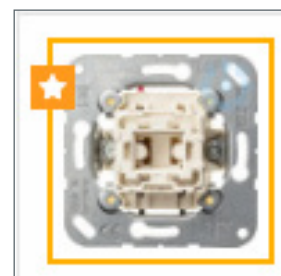

Bezeichnung	Type	Hersteller	Verfügbarkeit	Listenpreis	Preis
 Aus Wechselschalter 10A 250V mit Federklemmen bis 2.5qmm 3051300 Ihre Mat.Nr.: sascha Inhalt Umverpackung: 1 Stück	506U	Jung GmbH & Co. KG, Albrecht	 1.645 Stück		1 
 Sensor-Aktor-Leitung (konfektionier t), Verbindungsleitung, M12 / M12, 2478297	SAIL-M12GM12G-5-0.6U	Weidmüller GmbH & Co. KG	 Beschaffen wir gerne.		... 